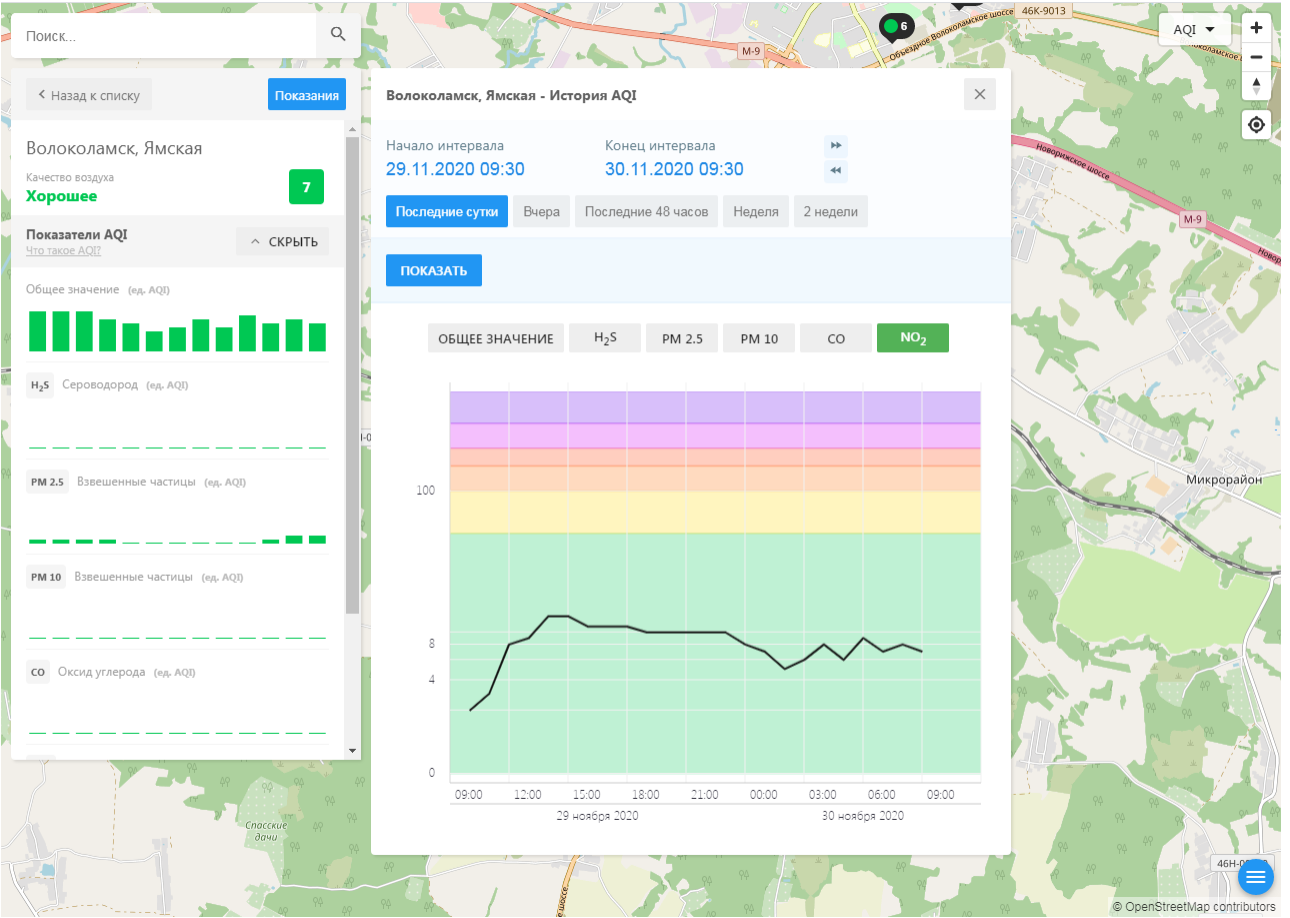

H₂S Сероводород (ед. AQI)

PM 2.5 Взвешенные частицы (ед. AQI)

PM 10 Взвешенные частицы (ед. AQI)

CO Оксид углерода (ед. AQI)

Волоколамск, Ямская - История AQI

Начало интервала: 29.11.2020 09:30 Конец интервала: 30.11.2020 09:30

Последние сутки Вчера Последние 48 часов Неделя 2 недели

ПОКАЗАТЬ

ОБЩЕЕ ЗНАЧЕНИЕ H₂S PM 2.5 PM 10 **CO** NO₂

09:00 12:00 15:00 18:00 21:00 00:00 03:00 06:00 09:00

29 ноября 2020 30 ноября 2020

Микрорайон

© OpenStreetMap contributors

Поиск..

Волоколамск, Родниковая

Качество воздуха **Хорошее** 11

Показатели AQI

Общее значение (ед. AQI)

H₂S Сероводород (ед. AQI)

PM 2.5 Взвешенные частицы (ед. AQI)

PM 10 Взвешенные частицы (ед. AQI)

CO Оксид углерода (ед. AQI)

Волоколамск, Родниковая - История AQI

Начало интервала: 29.11.2020 09:31 Конец интервала: 30.11.2020 09:31

Последние сутки Вчера Последние 48 часов Неделя 2 недели

ПОКАЗАТЬ

ОБЩЕЕ ЗНАЧЕНИЕ H₂S PM 2.5 PM 10 CO SO₂ NO₂