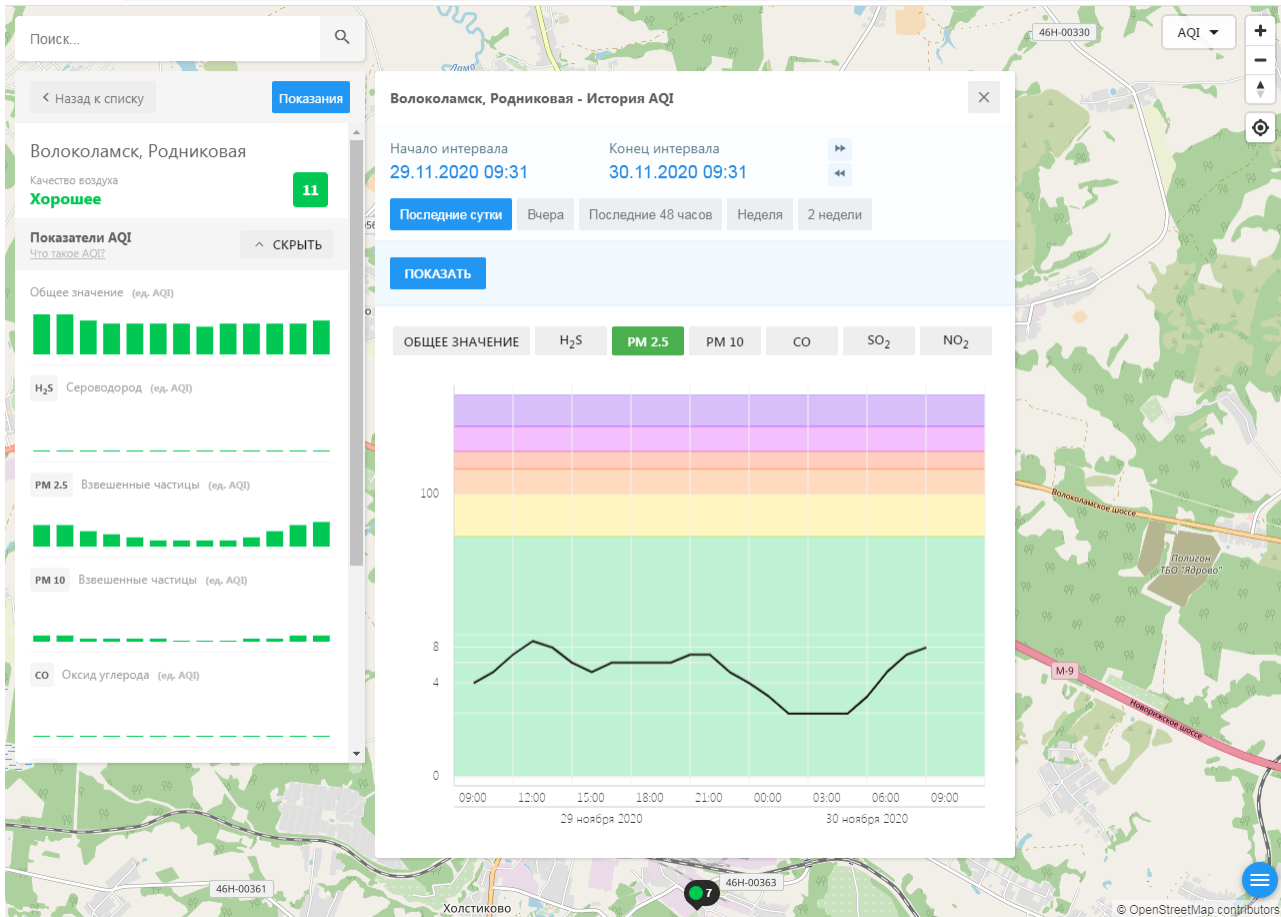

Поиск..

Волоколамск, Родниковая

Качество воздуха **Хорошее** 11

Показатели AQI

Общее значение (ед. AQI)

H₂S Сероводород (ед. AQI)

PM 2.5 Взвешенные частицы (ед. AQI)

PM 10 Взвешенные частицы (ед. AQI)

CO Оксид углерода (ед. AQI)

Волоколамск, Родниковая - История AQI

Начало интервала: 29.11.2020 09:31 Конец интервала: 30.11.2020 09:31

Последние сутки Вчера Последние 48 часов Неделя 2 недели

ПОКАЗАТЬ

ОБЩЕЕ ЗНАЧЕНИЕ H₂S PM 2.5 PM 10 CO SO₂ NO₂

Время	Общее значение	H ₂ S	PM 2.5	PM 10	CO	SO ₂	NO ₂
29.11.2020 09:00	11	0	0	11	0	0	0
29.11.2020 12:00	11	0	0	11	0	0	0
29.11.2020 15:00	11	0	0	11	0	0	0
29.11.2020 18:00	11	0	0	11	0	0	0
29.11.2020 21:00	11	0	0	11	0	0	0
30.11.2020 00:00	11	0	0	11	0	0	0
30.11.2020 03:00	11	0	0	11	0	0	0
30.11.2020 06:00	11	0	0	11	0	0	0
30.11.2020 09:00	11	0	0	11	0	0	0

ecomon.urus.city/sites/31/aqi?lt=56.03041099999999&ln=35.945793645264985&z=12&m=0

Поиск..

← Назад к списку **Показания**

Волоколамск, Родниковая

Качество воздуха **11**
Хорошее

Показатели AQI Что такое AQI? **↑ СКРЫТЬ**