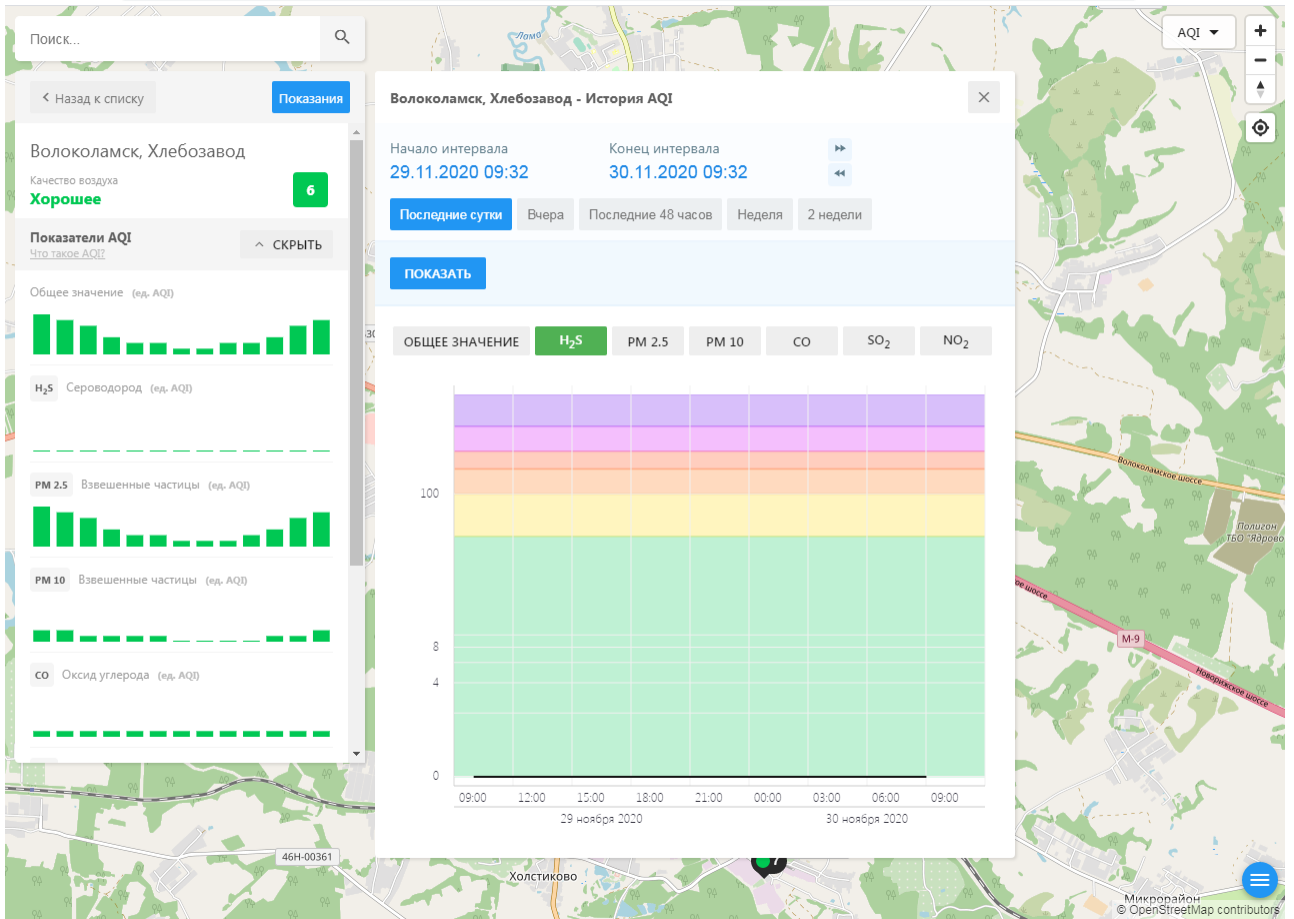

Общее значение (ед. AQI)

H₂S Сероводород (ед. AQI)

PM 2.5 Взвешенные частицы (ед. AQI)

PM 10 Взвешенные частицы (ед. AQI)

CO Оксид углерода (ед. AQI)

Волоколамск, Родниковая - История AQI

Начало интервала: 29.11.2020 09:31 Конец интервала: 30.11.2020 09:31

Качество воздуха **Хорошее** 11

Показатели AQI [Что такое AQI?](#) ^ СКРЫТЬ

Общее значение (ед. AQI)

H₂S Сероводород (ед. AQI)

PM 2.5 Взвешенные частицы (ед. AQI)

PM 10 Взвешенные частицы (ед. AQI)

CO Оксид углерода (ед. AQI)

Волоколамск, Родниковая - История AQI

Начало интервала: 29.11.2020 09:31 Конец интервала: 30.11.2020 09:31

Последние сутки Вчера Последние 48 часов Неделя 2 недели

ПОКАЗАТЬ

ОБЩЕЕ ЗНАЧЕНИЕ H₂S PM 2.5 PM 10 CO SO₂ NO₂

09:00 12:00 15:00 18:00 21:00 00:00 03:00 06:00 09:00

29 ноября 2020 30 ноября 2020

Холстиково 46Н-00361 46Н-00363 М-9 Волоколамское шоссе Полигон ТБО "Ярково" Мещеряковское шоссе

© OpenStreetMap contributors