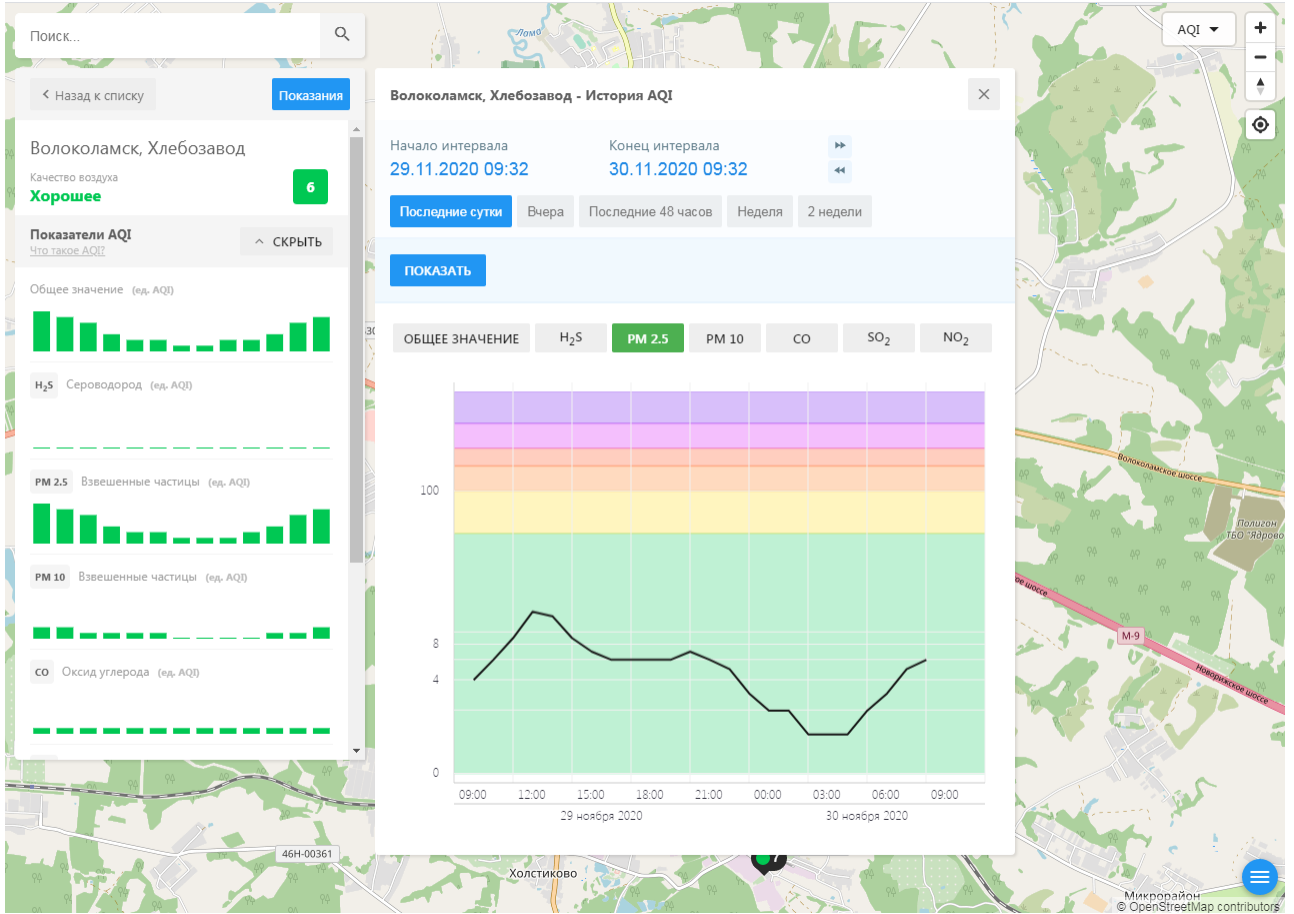

Общее значение (ед. AQI)

H₂S Сероводород (ед. AQI)

PM 2.5 Взвешенные частицы (ед. AQI)

PM 10 Взвешенные частицы (ед. AQI)

CO Оксид углерода (ед. AQI)

Волоколамск, Родниковая - История AQI

Начало интервала: 29.11.2020 09:31 Конец интервала: 30.11.2020 09:31

Волоколамск, Родниковая - История AQI

Начало интервала: 29.11.2020 09:31 Конец интервала: 30.11.2020 09:31

Последние сутки Вчера Последние 48 часов Неделя 2 недели

ПОКАЗАТЬ

ОБЩЕЕ ЗНАЧЕНИЕ H₂S PM 2.5 PM 10 CO SO₂ NO₂

09:00 12:00 15:00 18:00 21:00 00:00 03:00 06:00 09:00

29 ноября 2020 30 ноября 2020

Холстиково 46Н-00361 46Н-00363 М-9 Волоколамское шоссе Полигон ТБО "Ярково" Мещеряковское шоссе

© OpenStreetMap contributors

← → ↻ ecomon.urus.city/sites/32/aqi?lt=56.027322999999996&ln=35.93437264526506&z=12&m=0

Поиск...

← Назад к списку Показания

Волоколамск, Хлебозавод

Качество воздуха **Хорошее** 6

Показатели AQI [Что такое AQI?](#) ^ СКРЫТЬ