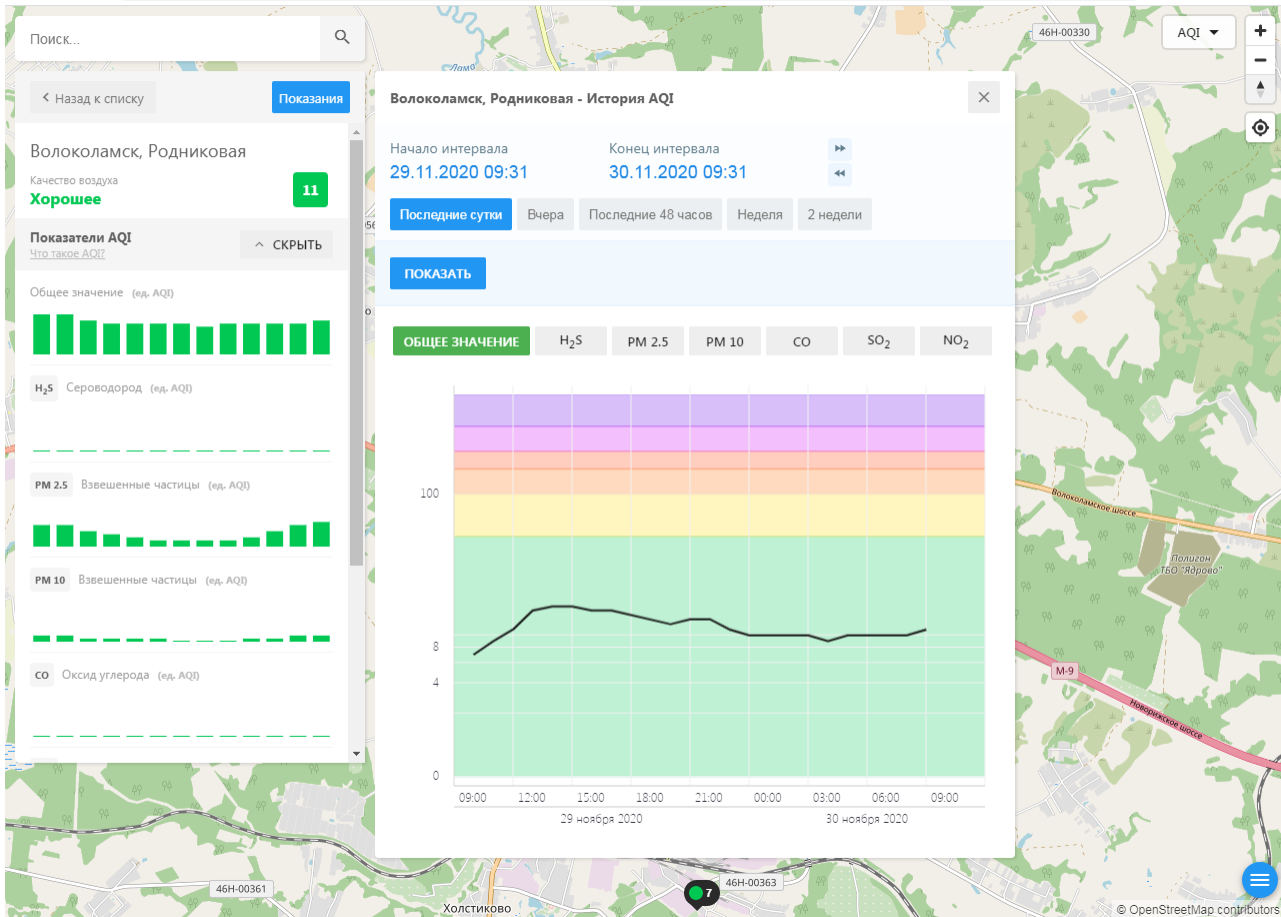

H₂S Сероводород (ед. AQI)

PM 2.5 Взвешенные частицы (ед. AQI)

PM 10 Взвешенные частицы (ед. AQI)

CO Оксид углерода (ед. AQI)

Волоколамск, Ямская - История AQI

Начало интервала: 29.11.2020 09:30 Конец интервала: 30.11.2020 09:30

Последние сутки Вчера Последние 48 часов Неделя 2 недели

ПОКАЗАТЬ

ОБЩЕЕ ЗНАЧЕНИЕ H₂S PM 2.5 PM 10 **CO** NO₂

09:00 12:00 15:00 18:00 21:00 00:00 03:00 06:00 09:00

29 ноября 2020 30 ноября 2020

Микрорайон

© OpenStreetMap contributors

Поиск..

Волоколамск, Родниковая

Качество воздуха **Хорошее** 11

Показатели AQI

Общее значение (ед. AQI)

H₂S Сероводород (ед. AQI)

PM 2.5 Взвешенные частицы (ед. AQI)

PM 10 Взвешенные частицы (ед. AQI)

CO Оксид углерода (ед. AQI)

Волоколамск, Родниковая - История AQI

Начало интервала: 29.11.2020 09:31 Конец интервала: 30.11.2020 09:31

Последние сутки Вчера Последние 48 часов Неделя 2 недели

ПОКАЗАТЬ

ОБЩЕЕ ЗНАЧЕНИЕ H₂S PM 2.5 PM 10 CO SO₂ NO₂