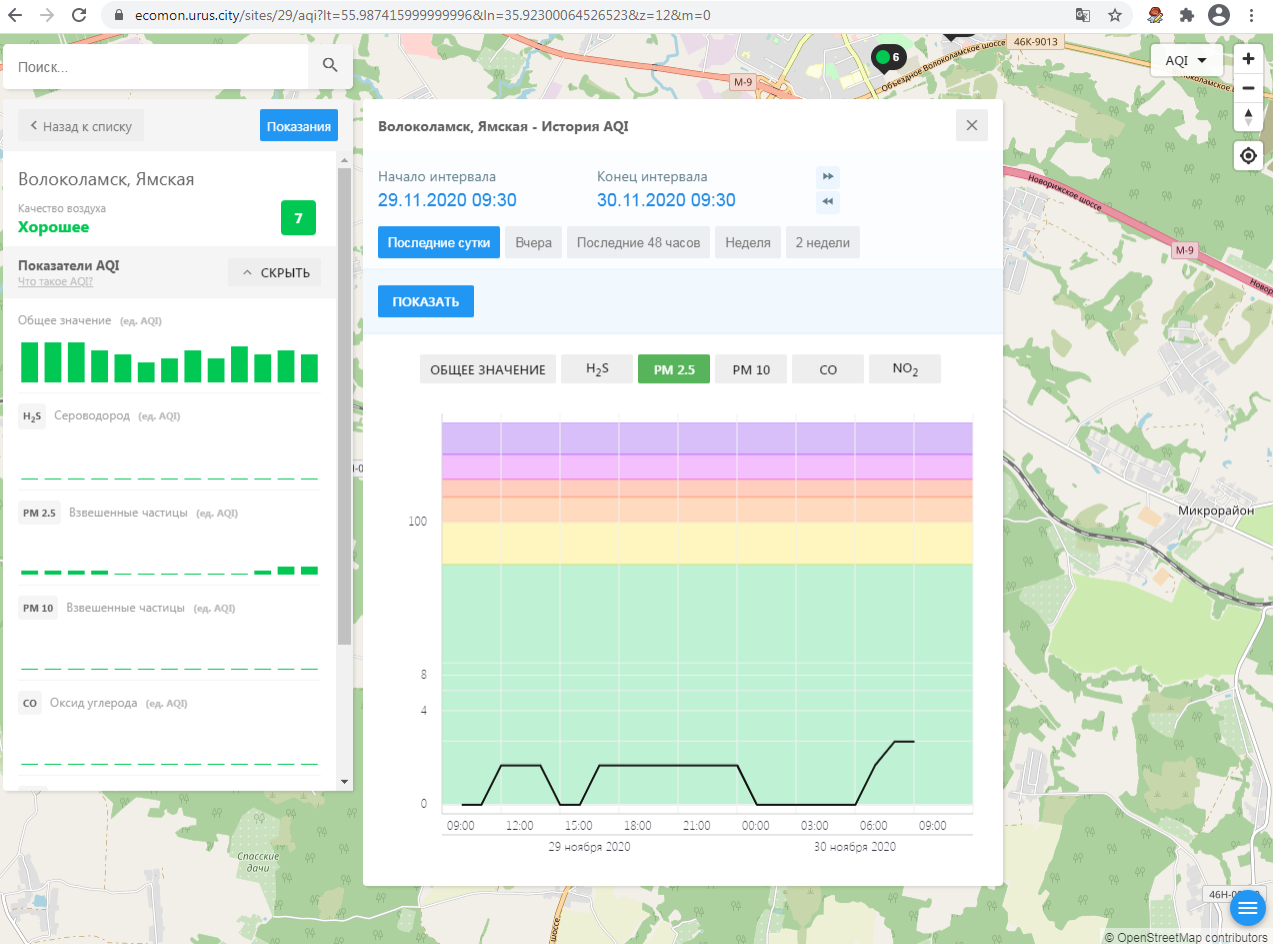

H₂S Сероводород (ед. AQI)

PM 2.5 Взвешенные частицы (ед. AQI)

PM 10 Взвешенные частицы (ед. AQI)

CO Оксид углерода (ед. AQI)

Волоколамск, Ямская - История AQI

Начало интервала: 29.11.2020 09:30

Конец интервала: 30.11.2020 09:30

Последние сутки | Вчера | Последние 48 часов | Неделя | 2 недели

ПОКАЗАТЬ

ОБЩЕЕ ЗНАЧЕНИЕ | H₂S | PM 2.5 | PM 10 | CO | NO₂

Время	Общее значение AQI
09:00 (29.11.2020)	~3
12:00 (29.11.2020)	~8
15:00 (29.11.2020)	~7
18:00 (29.11.2020)	~7
21:00 (29.11.2020)	~7
00:00 (30.11.2020)	~7
03:00 (30.11.2020)	~5
06:00 (30.11.2020)	~7
09:00 (30.11.2020)	~7

© OpenStreetMap contributors

ecomon.urus.city/sites/29/aqi?lt=55.987415999999996&ln=35.92300064526523&z=12&m=0

Поиск..

Волоколамск, Ямская

Качество воздуха **7**

Хорошее

Показатели AQI

Общее значение (ед. AQI)