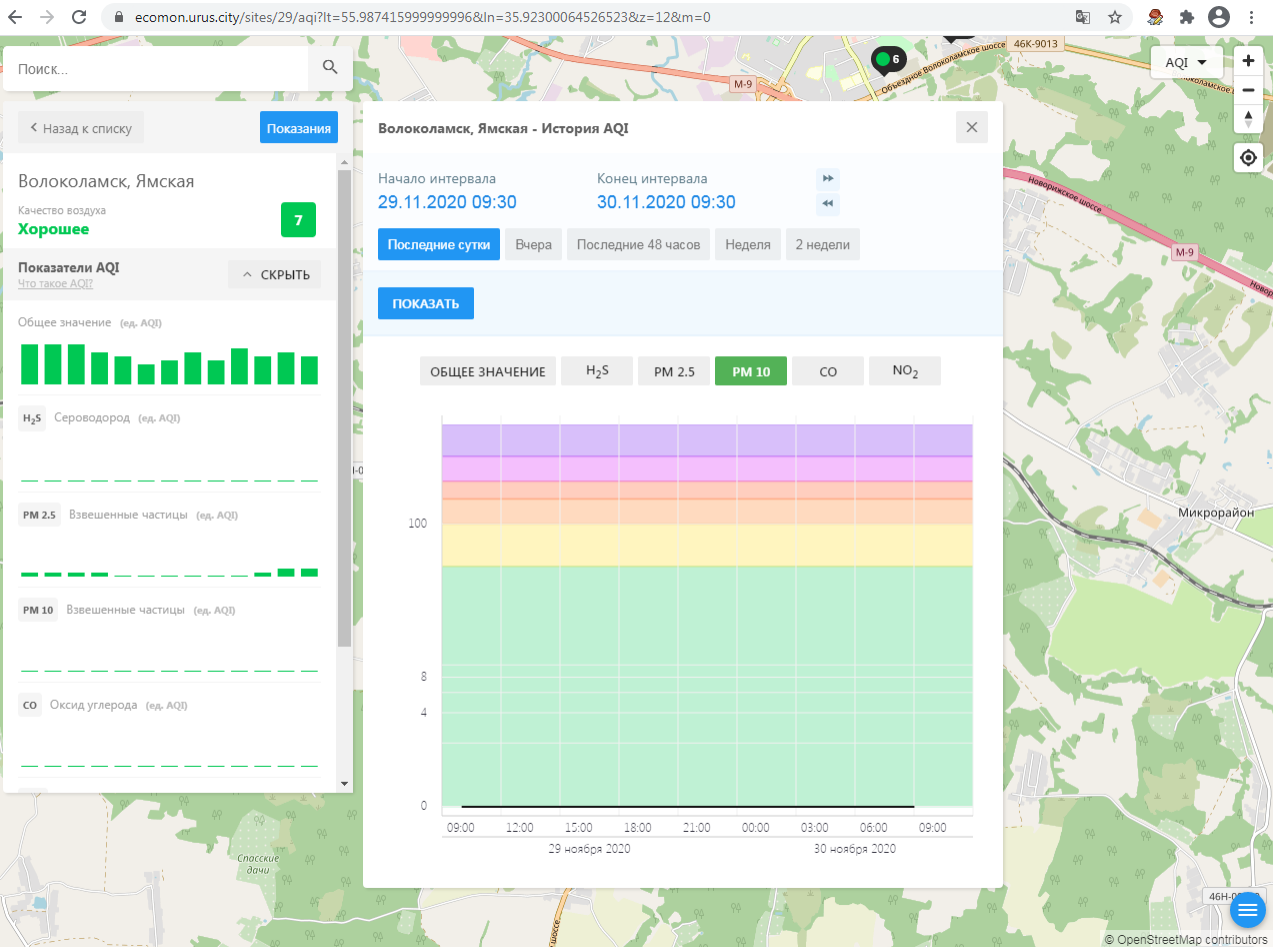

H₂S Сероводород (ед. AQI)

PM 2.5 Взвешенные частицы (ед. AQI)

PM 10 Взвешенные частицы (ед. AQI)

CO Оксид углерода (ед. AQI)

Волоколамск, Ямская - История AQI

Начало интервала: 29.11.2020 09:30

Конец интервала: 30.11.2020 09:30

Последние сутки | Вчера | Последние 48 часов | Неделя | 2 недели

ПОКАЗАТЬ

ОБЩЕЕ ЗНАЧЕНИЕ | H₂S | PM 2.5 | PM 10 | CO | NO₂

Время	Общее значение AQI
09:00 (29.11.2020)	~3
12:00 (29.11.2020)	~8
15:00 (29.11.2020)	~7
18:00 (29.11.2020)	~7
21:00 (29.11.2020)	~7
00:00 (30.11.2020)	~7
03:00 (30.11.2020)	~5
06:00 (30.11.2020)	~7
09:00 (30.11.2020)	~7

© OpenStreetMap contributors

ecomon.urus.city/sites/29/aqi?lt=55.987415999999996&ln=35.92300064526523&z=12&m=0

Поиск..

Волоколамск, Ямская

Качество воздуха **7**

Хорошее

Показатели AQI

Общее значение (ед. AQI)