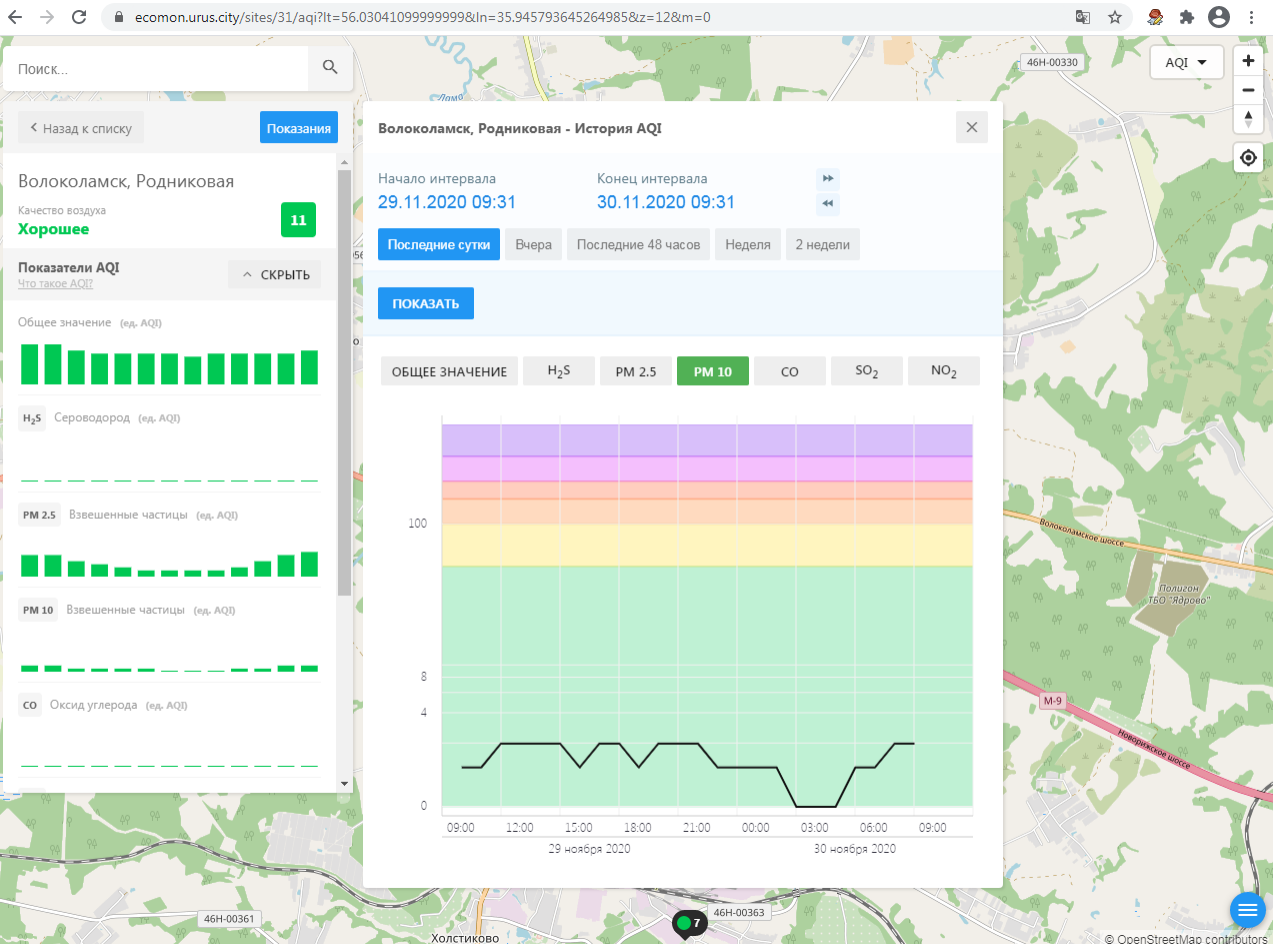

Последние сутки Вчера Последние 48 часов Неделя 2 недели

ПОКАЗАТЬ

ОБЩЕЕ ЗНАЧЕНИЕ H₂S PM 2.5 PM 10 **CO** NO₂

09:00 12:00 15:00 18:00 21:00 00:00 03:00 06:00 09:00

29 ноября 2020 30 ноября 2020

Микрорайон

© OpenStreetMap contributors

Поиск..

Волоколамск, Родниковая

Качество воздуха **Хорошее** 11

Показатели AQI

Общее значение (ед. AQI)

H₂S Сероводород (ед. AQI)

PM 2.5 Взвешенные частицы (ед. AQI)

PM 10 Взвешенные частицы (ед. AQI)

CO Оксид углерода (ед. AQI)

Волоколамск, Родниковая - История AQI

Начало интервала: 29.11.2020 09:31 Конец интервала: 30.11.2020 09:31

Последние сутки Вчера Последние 48 часов Неделя 2 недели

ПОКАЗАТЬ

ОБЩЕЕ ЗНАЧЕНИЕ H₂S PM 2.5 PM 10 CO SO₂ NO₂

Время	Общее значение	H ₂ S	PM 2.5	PM 10	CO	SO ₂	NO ₂
29.11.2020 09:00	11	0	0	11	0	0	0
29.11.2020 12:00	11	0	0	11	0	0	0
29.11.2020 15:00	11	0	0	11	0	0	0
29.11.2020 18:00	11	0	0	11	0	0	0
29.11.2020 21:00	11	0	0	11	0	0	0
30.11.2020 00:00	11	0	0	11	0	0	0
30.11.2020 03:00	11	0	0	11	0	0	0
30.11.2020 06:00	11	0	0	11	0	0	0
30.11.2020 09:00	11	0	0	11	0	0	0