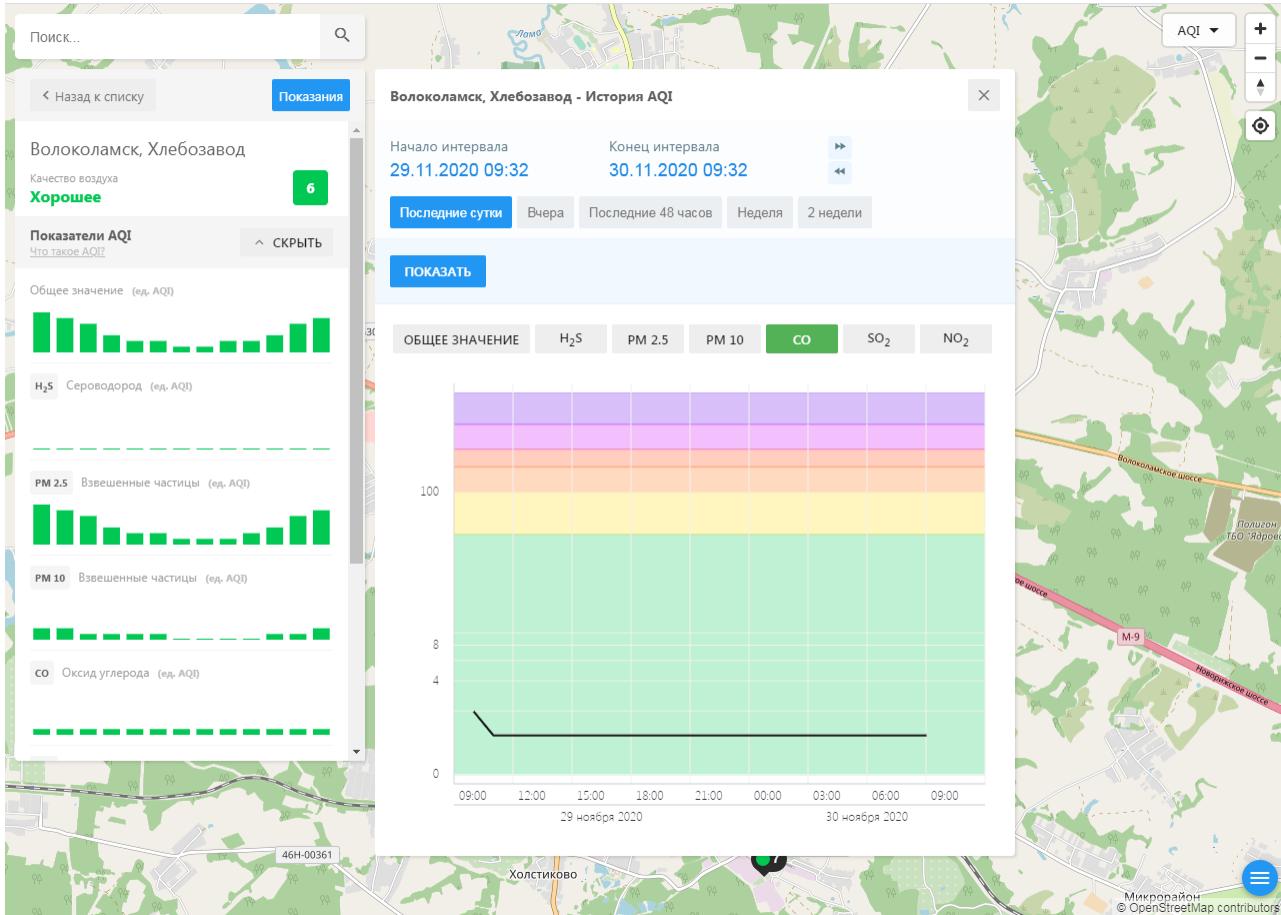

Общее значение (ед. AQI)

H₂S Сероводород (ед. AQI)

PM 2.5 Взвешенные частицы (ед. AQI)

PM 10 Взвешенные частицы (ед. AQI)

CO Оксид углерода (ед. AQI)

Волоколамск, Родниковая - История AQI

Начало интервала: 29.11.2020 09:31 Конец интервала: 30.11.2020 09:31

Общее значение (ед. AQI)

H₂S Сероводород (ед. AQI)

PM 2.5 Взвешенные частицы (ед. AQI)

PM 10 Взвешенные частицы (ед. AQI)

CO Оксид углерода (ед. AQI)

Волоколамск, Хлебозавод - История AQI

Начало интервала: 29.11.2020 09:32 Конец интервала: 30.11.2020 09:32

Последние сутки Вчера Последние 48 часов Неделя 2 недели

ПОКАЗАТЬ

ОБЩЕЕ ЗНАЧЕНИЕ H₂S PM 2.5 **PM 10** CO SO₂ NO₂

09:00 12:00 15:00 18:00 21:00 00:00 03:00 06:00 09:00

29 ноября 2020 30 ноября 2020

46Н-00361 Холстиково М-9 Новорыбское шоссе Полигон ТБО "Ядрово" Микрорайон © OpenStreetMap contributors

← → ↻ ecomon.urus.city/sites/32/aqi?lt=56.027322999999996&ln=35.93437264526506&z=12&m=0

Поиск...

Назад к списку Показания

Волоколамск, Хлебозавод

Качество воздуха **Хорошее** 6

Показатели AQI

Что такое AQI? ^ СКРЫТЬ